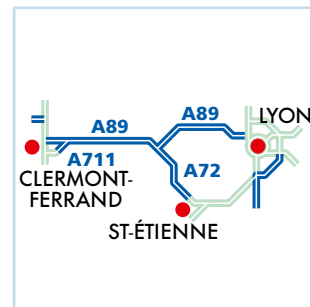

CLASSE 3

Tarifs applicables au 1^{er} février 2025, sous réserve de validation définitive par les services de l'État

A11 A28 A81 A85

Paris				
Le Mans ouest				
Le Mans sud				
Sablé-La Flèche				
Durtal				
Seiches-sur-le-Loir				
Péage de Corzé				
Pellouailles-les-Vignes				
Nantes Angers				
2,5				
9	7,9			
12	11,3	2,8		
16,4	14,5	5,8	2,8	
22,8	19,8	11,7	8,2	4,8
22,8	19,8	11,7	8,2	4,8

CLASSE 3

Tarifs applicables au 1^{er} février 2025, sous réserve de validation définitive par les services de l'État

A72 **A89**

St-Étienne											
① La Fouillouse											
② Anbrézieux-Bouthéon sud											
③ Anbrézieux-Bouthéon nord											
④ Peage de Veuchette											
⑤ Montbrison Montmond											
⑥ Feurs											
⑦ Tour de Salvagny limite de concession											
⑧ Lenlilly											
⑨ Pont de Dorieux											
⑩ V'Abresle											
⑪ Torare est (peage en système ouvert)											
⑫ Torare est (peage en système fermé)											
⑬ Torare ouest											
⑭ Balbigny											
⑮ St-Germain-Laval											
⑯ Noirétable											
⑰ Thiers est											
⑱ Thiers ouest											
⑲ Lezoux											
⑳ Peage des Martres-d'Arrière											
Clermont Ferrand limite de concession											
① Pont du Château											
Clermont Ferrand											

A89

Clermont Ferrand			
① Manzat			
② Vulcania Bromont			
③ St-Julien Sancy			
④ Ussel est			
⑤ Ussel ouest			
⑥ Eglétons			
⑦ Tulle est			
⑧ Tulle nord			
⑨ Peage de St-Germain-les-Vergnes			
St Germain les Vergnes			
Brive			